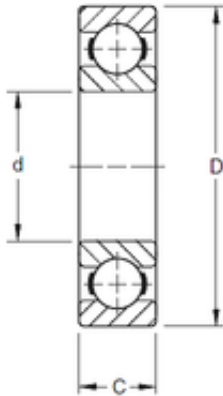

### 6,35 mm x 15,875 mm x 4,98 mm Timken AS1K7 Timken Bearings

Bearing No. AS1K7

Size	6.35x15.875x4.98 mm
Bore Diameter	6,35 mm
Outer Diameter	15,875 mm
Width	4,98 mm
d	6,35 mm
D	15,875 mm
B	4,98 mm
C	4,98 mm
Weight	0,005 Kg
Basic dynamic load rating (C)	1,63 kN
Basic static load rating (C0)	0,56 kN