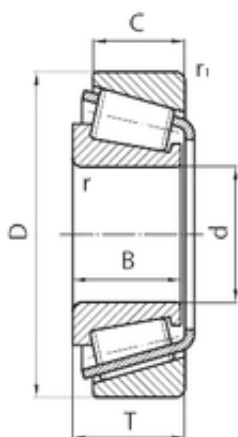

## BM Bearing Power Machinery Co., Ltd.

44,45 mm x 88,9 mm x 25,4 mm Timken  
NP999685/NP939823 Timken Bearings

Bearing No. NP999685/NP939823

Size	44.45x88.9x26.5 mm
Bore Diameter	44,45 mm
Outer Diameter	88,9 mm
Width	26,5 mm
d	44,45 mm
D	88,9 mm
T	26,5 mm
B	25,4 mm
C	16,9 mm

NP999685/NP939823 Bearing 2D drawings and 3D  
CAD models