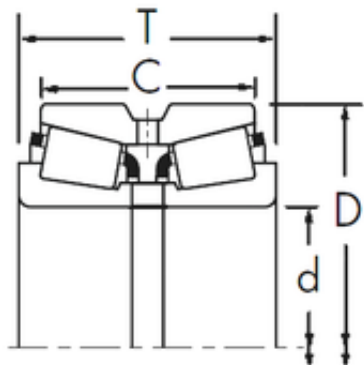

BM Bearing Power Machinery Co., Ltd.

Timken 99550/99101D+X8S-99550 Timken Bearings

Bearing No. 99550/99101D+X8S-99550

Size	139.7x254x152.4 mm
Bore Diameter	139,7 mm
Outer Diameter	254 mm
Width	152,4 mm
d	139,7 mm
D	254 mm
T	152,4 mm
C	114,3 mm
R	7 mm
r	1,5 mm

99550/99101D+X8S-99550 Bearing 2D drawings and 3D CAD models