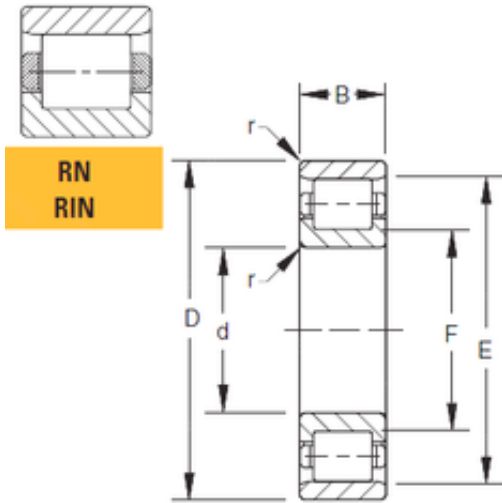

BM Bearing Power Machinery Co., Ltd.

152,4 mm x 266,7 mm x 39,69 mm Timken 60RIN248 Timken Bearings

Bearing No. 60RIN248

Bore Diameter	152,4 mm
Outer Diameter	246 mm
d	152,4 mm
F	173 mm
D	266,7 mm
E	246 mm
B	39,69 mm
C	39,69 mm
r max	4 mm

60RIN248 Bearing 2D drawings and 3D CAD models